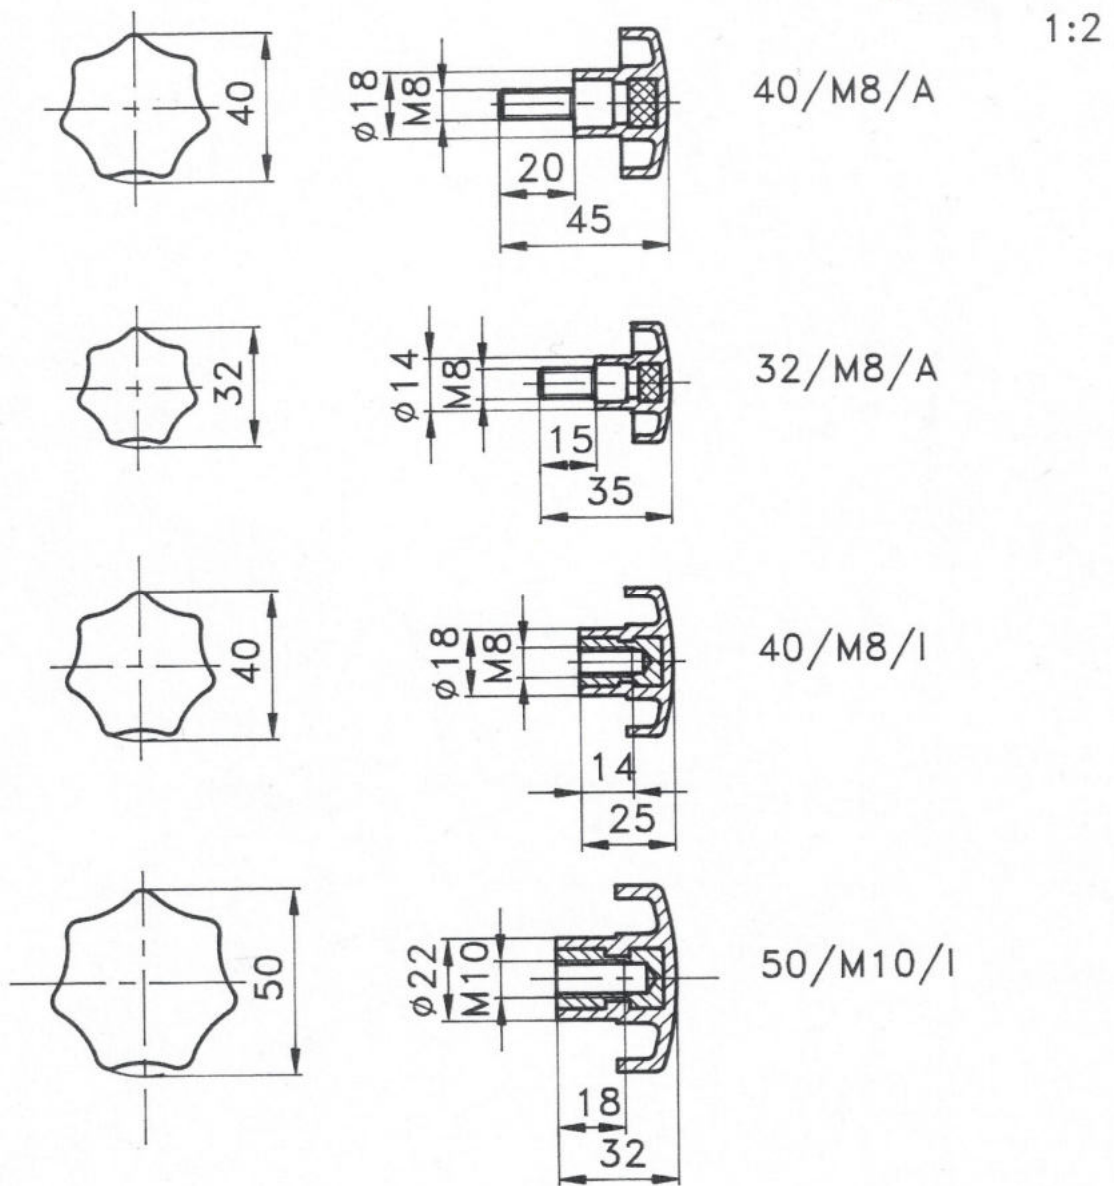

### **Material:**

- Kunststoff, schwarz

### **Art.:**

- Sterngriff mit Außengewinde 40/M8/A und 32/M8/A
- Sterngriff mit Innengewinde 40/M8/I und 50/M10/I