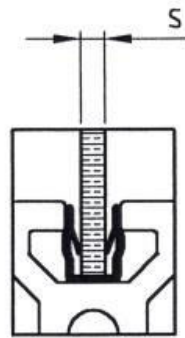

Kombiprofil

Nutabdeckung
Kabelfixierung

Scheibeneinfassung

Das Kombiprofil ist als Nutabdeckung, als Kabel – bzw. Schlauchfixierung oder als Scheibeneinfassung für Profile mit Nut 8 verwendbar.

Material:

- PVC, schwarz

Lieferlänge:

- 2m

Scheibendicke:

- S = 4-6mm

Art.:

- Kombiprofil Nut 8