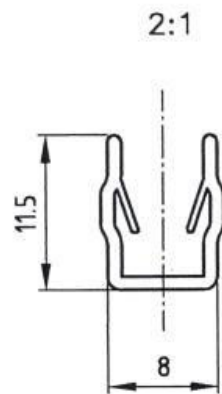

Kombiprofil

Nutabdeckung
Kabelfixierung

Scheibeneinfassung

Das Kombiprofil ist als Nutabdeckung, als Kabel – bzw. Schlauchfixierung oder als Scheibeneinfassung für Profile mit Nut 8 verwendbar.

Material:

- PVC, schwarz

Lieferlänge:

- 2m

Scheibendicke:

- S = 4-6mm

Art.:

- Kombiprofil Nut 8