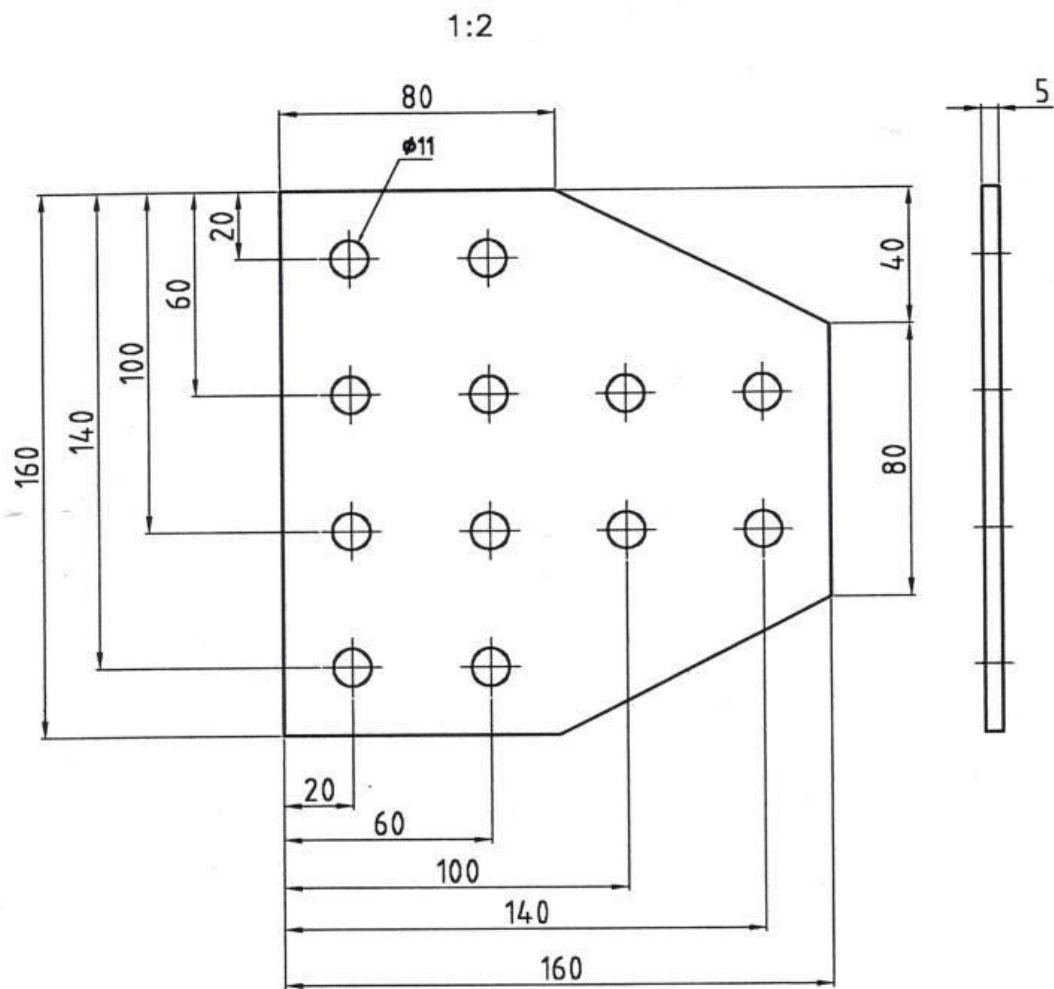

Knotenblech

Knotenblech für Profile

Material:

- Aluminium

Art.:

- Knotenblech 160/160/5/12