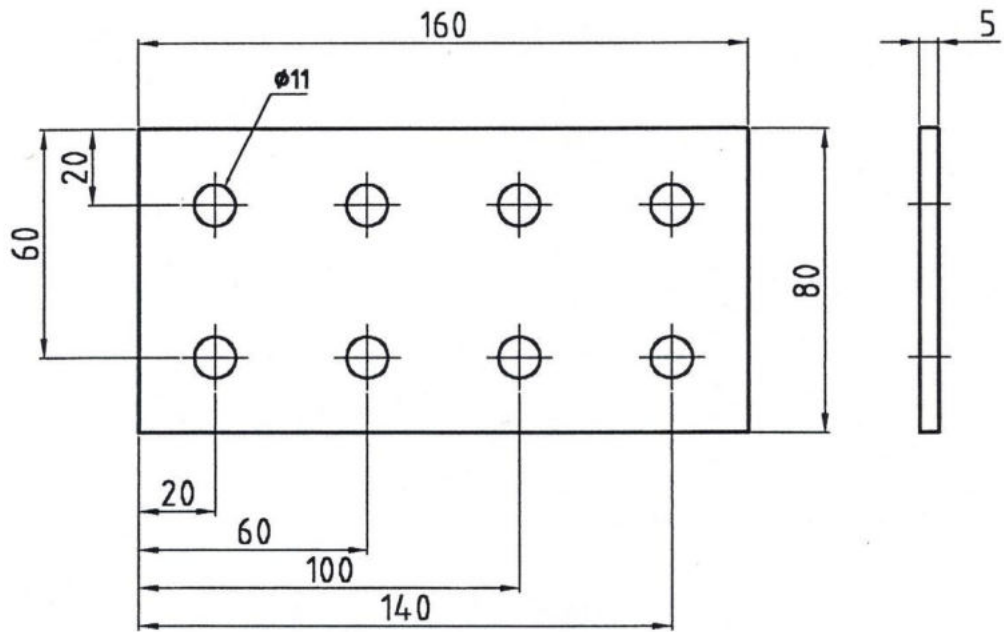

Knotenblech

1:2

Knotenblech für Profile

Material:

- Aluminium

Art.:

- Knotenblech 80/160/5/8